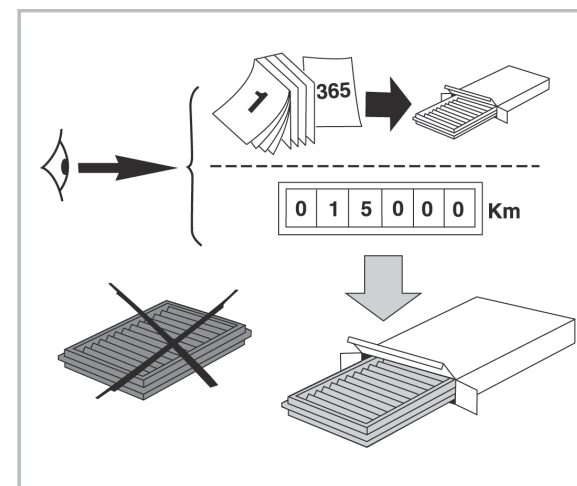

JUMPER A/C+/- (02/94 >)
BOXER A/C+/- (02/94 >)

Valeo Service - Société par Actions simplifiée - Capital de 12 900 000€ - 70, rue Playel, 93285 Saint-Denis Cedex - France - B 306 486 408 RCS Bobigny

COMFORT