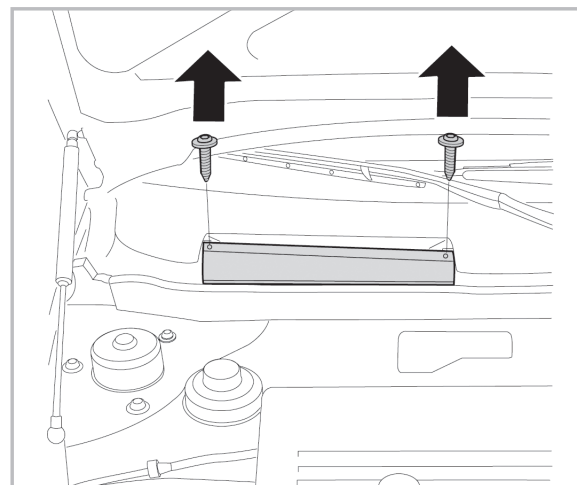

JUMPER A/C+/- (02/94 >)
BOXER A/C+/- (02/94 >)

Valeo Service - Société par Actions simplifiée - Capital de 12 900 000€ - 70, rue Playel, 93285 Saint-Denis Cedex - France - B 306 486 408 RCS Bobigny

COMFORT