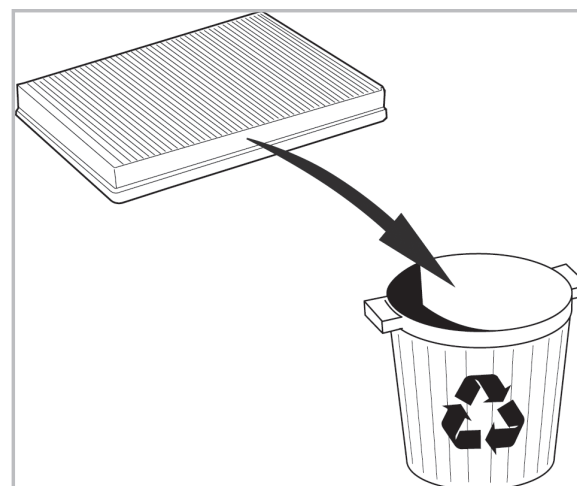

JUMPER A/C+/- (02/94 >)
BOXER A/C+/- (02/94 >)

Valeo Service - Société par Actions simplifiée - Capital de 12 900 000€ - 70, rue Playel, 93285 Saint-Denis Cedex - France - B 306 486 408 RCS Bobigny

COMFORT