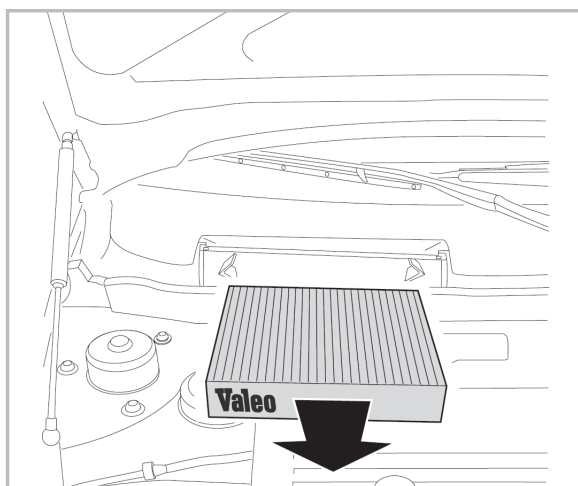

JUMPER A/C+/- (02/94 >)
BOXER A/C+/- (02/94 >)

Valeo Service - Société par Actions simplifiée - Capital de 12 900 000€ - 70, rue Playel, 93285 Saint-Denis Cedex - France - B 306 486 408 RCS Bobigny

COMFORT