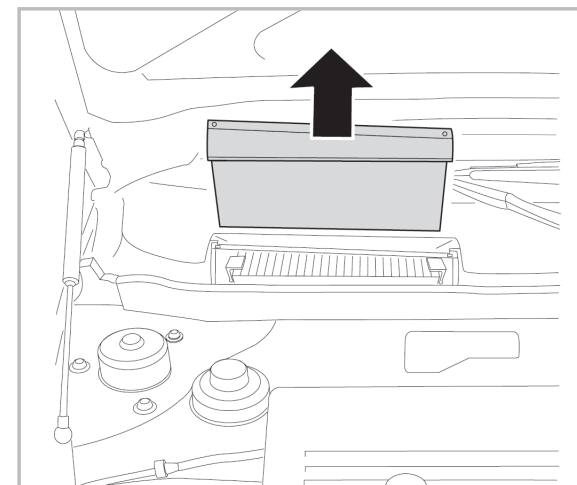

JUMPER A/C+/- (02/94 >)
BOXER A/C+/- (02/94 >)

Valeo Service - Société par Actions simplifiée - Capital de 12 900 000€ - 70, rue Playel, 93285 Saint-Denis Cedex - France - B 306 486 408 RCS Bobigny

COMFORT